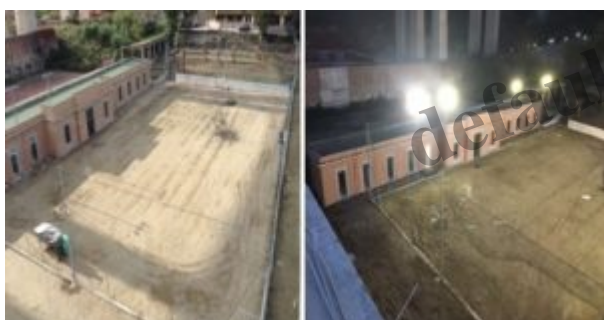

Sabato 25 marzo inaugurazione del Centro Polisportivo “Giovanni XXIII”

Descrizione

Si terrà sabato 25 marzo, dalle ore 9.00, l'inaugurazione del Centro Polisportivo “Giovanni XXIII” e, a seguire, presso la parrocchia Santa Maria di Gesù di Ritiro, la presentazione della nuova struttura realizzata dal CSI Messina che, dopo oltre un anno di attesa, è pronta per essere aperta al pubblico.

Lavori

Una giornata importante, quindi, per il Comitato Provinciale del Centro Sportivo Italiano presieduto da Santino Smedile, che completa così un percorso iniziato nell'ottobre 2015 e, dopo la stipula di un accordo con l'Agenzia del Demanio – Direzione Regionale Sicilia – che ha concesso l'area per 19 anni, si è impegnato nella rifunionalizzazione della struttura, con la riqualificazione e realizzazione di campi sportivi, spogliatoi, uffici e spazi di comodo, per lo svolgimento delle attività di calcio a 5, calcio a 7, basket e pallavolo, da destinare non solo a tutte le associazioni sportive affiliate al CSI, ma anche alle formazioni partecipanti a campionati provinciali, regionali e nazionali, campionati parrocchiani e oratoriani.

La riapertura del Centro Polisportivo “Giovanni XXIII”, infatti, riveste una forte valenza di carattere sociale, perché può diventare un punto di riferimento dei giovani del quartiere Ritiro, così come in passato, quando sono cresciute intere generazioni di messinesi ed è stato teatro di tanti campionati amatoriali con la partecipazione anche di giocatori di prestigio del movimento cittadino e non solo.